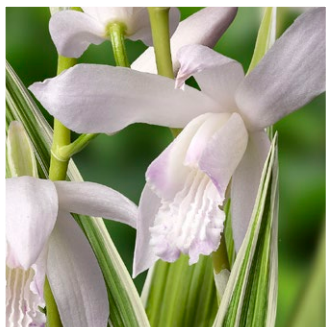

**Winter hardy**

**Bletilla striata Alba variegated**

**Bletilla striata Blue Dragon**

**Bletilla striata Kuchibeni**

**Bletilla striata Shi-ran**

**Bletilla striata Alba**

**Bletilla striata**

Witte Paal 341  
1742 LE Schagen  
The Netherlands  
T: +31(0)224 590 173  
F: +31(0)224 590 925  
info@green-works.nl  
www.green-works.nl

**Hardy bulb orchid**

# **Bletilla striata**

**Winter hardy orchid**  
**Excellent for dry sale**  
**Dutch grown**  
**Large assortment**

**Winterharde orchidee**  
**Zeer geschikt voor droogverkoop**  
**Nederlands geteeld**  
**Uitgebreid assortiment**