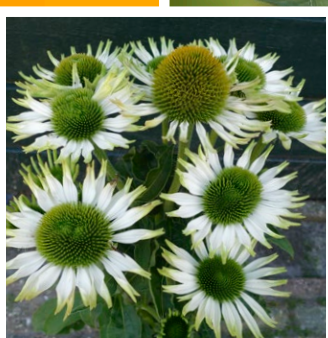

**Compact
growing**

Sunacea™ Arches®

Sunacea™ Double Charm®

Sunacea™ Golden Grace®

Sunacea™ Double Attraction®

Sunacea™ Little Agnus®

Sunacea™ Double White Glacier®

Sunacea™ White Lemonade®

Goed uitstoelend
Unieke kleuren
Winterhard
Rijkbloeiend