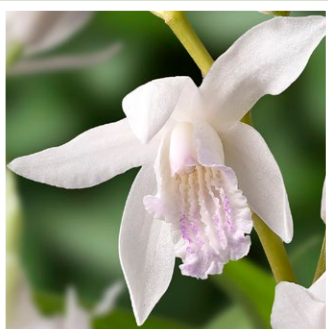

Bletilla striata Shi-ran

Bletilla striata Alba