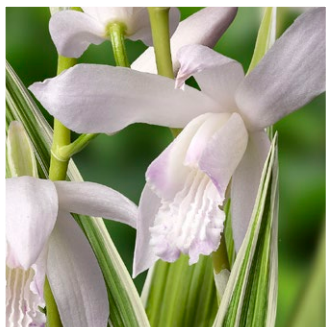

Winter hardy

Bletilla striata Alba variegated